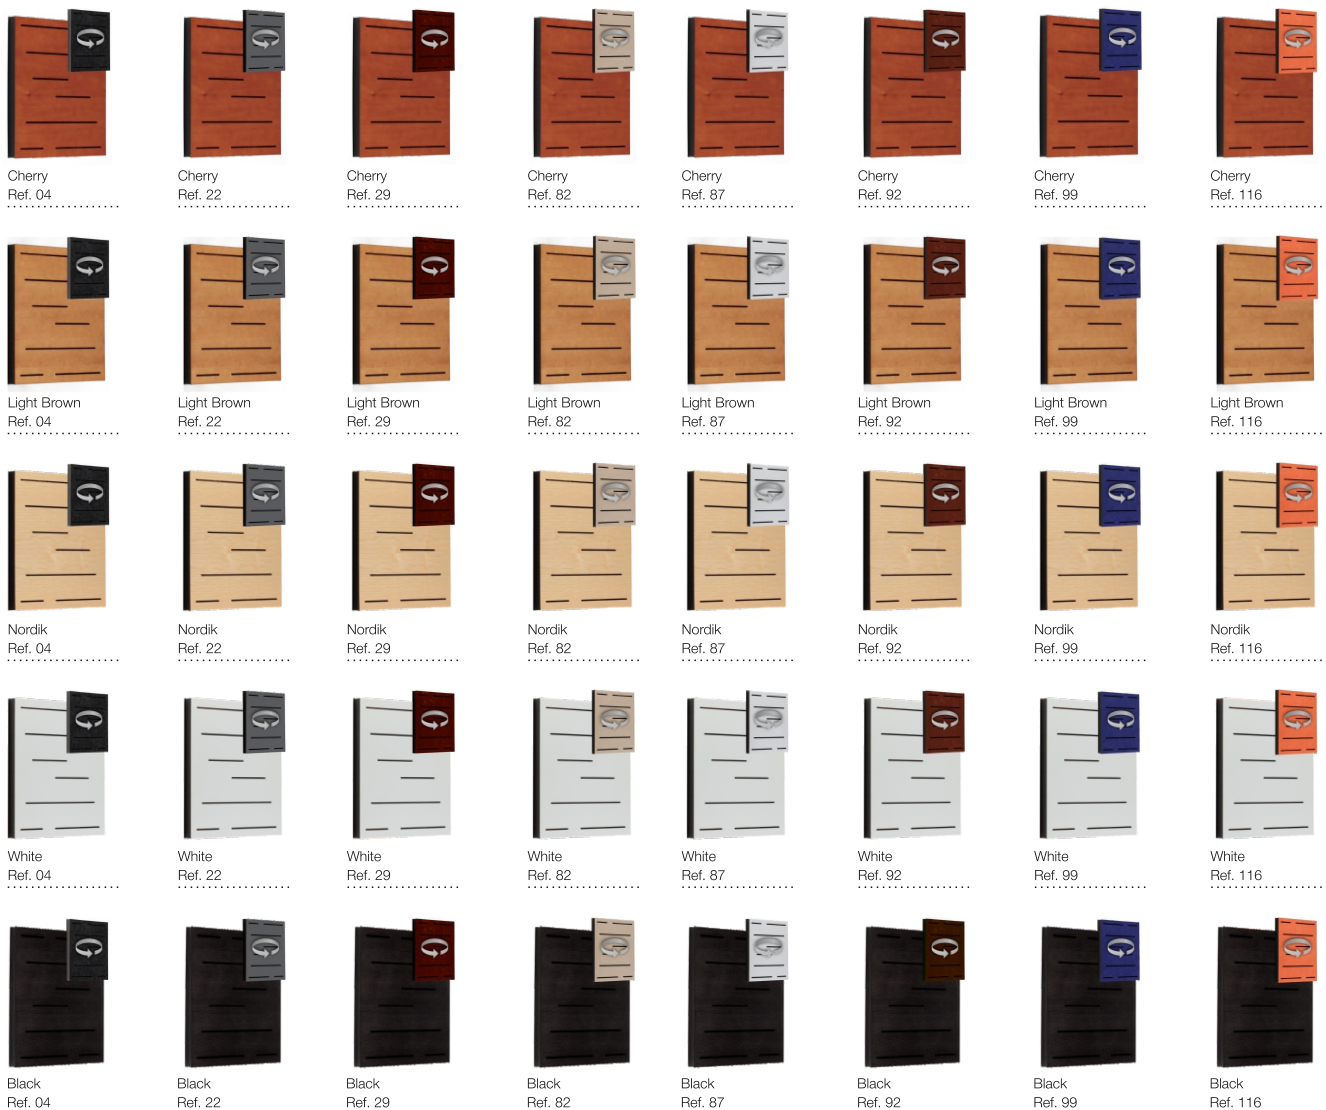

Описание Vari Panel Pro Premium

Панель Vari Panel Pro - развитие в переменной акустике. Vari Panel Pro, как и ее "предок" Vari Panel, используется для модификации акустики помещений - но с одним важным нововведением.

Панель позволяет изменять акустику помещения для достижения "сухого" или "яркого" звука. Но, в отличие от Vari Panel, без использования деревянных "крышек".

Простая система подвески панели на стену позволяет за несколько секунд установить панель на стену той или иной рабочей поверхностью.

Панель Vari Panel Pro несет в себе две функции. С одной стороны это отражающая деревянная поверхность со специально разработанными полостями которая эффективно управляет энергией звуковых волн на НЧ и СЧ, исключая "порхающее" эхо, производимого параллельными стенами "квадратных" сред.

С другой стороны - это высокоэффективная поглощающая пенная поверхность с цветным тканым покрытием, которая является абсорбером для СЧ и ВЧ.

Цветовая палитра Vari Panel Pro Premium

Техническая информация Vari Panel Pro Premium